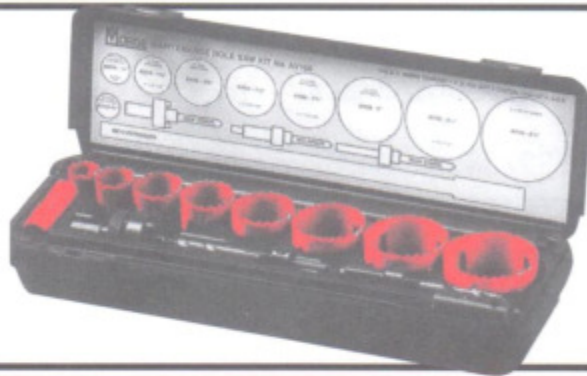

651 009 13-teilig/13 pcs

22/29/35/44/51/64/76/92/105/114 mm Ø
+ 3 Aufspanndorne + 3 arbres de montage

~~329.-~~ **275.-**

651 010 13-teilig/13 pcs

19/22/29/35/38/44/51/57/64 mm Ø
+ 3 Aufspanndorne + Verlängerung
+ 3 arbres de montage + allonge
besonders günstig **très avantageux**

~~235.-~~ **195.-**

651 011 5-teilig/5 pcs

76/92/105/114 mm Durchmesser/diamètre
+ 1 Aufspanndorn + 1 arbre de montage
für Einbauleuchten **pour lampes à encastrer**

~~198.-~~ **189.-**

651 012 19-teilig/19 pcs ~~468.-~~ **370.-**