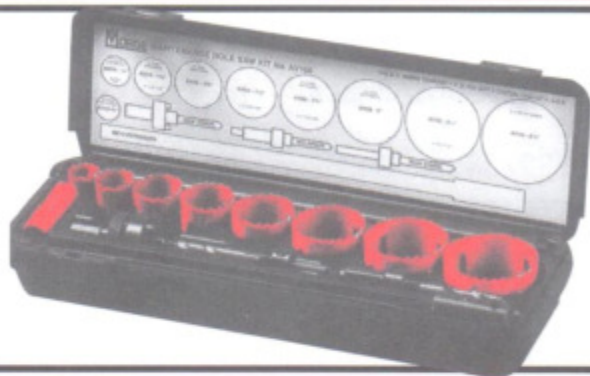

**651 009 13-teilig/13 pcs**

22/29/35/44/51/64/76/92/105/114 mm Ø  
+ 3 Aufspanndorne + 3 arbres de montage

~~329.-~~ **275.-**

**651 010 13-teilig/13 pcs**

19/22/29/35/38/44/51/57/64 mm Ø  
+ 3 Aufspanndorne + Verlängerung  
+ 3 arbres de montage + allonge  
**besonders günstig** **très avantageux**

~~235.-~~ **195.-**

**651 011 5-teilig/5 pcs**

76/92/105/114 mm Durchmesser/diamètre  
+ 1 Aufspanndorn + 1 arbre de montage  
**für Einbauleuchten** **pour lampes à encastrer**

~~198.-~~ **189.-**

**651 012 19-teilig/19 pcs** ~~468.-~~ **370.-**